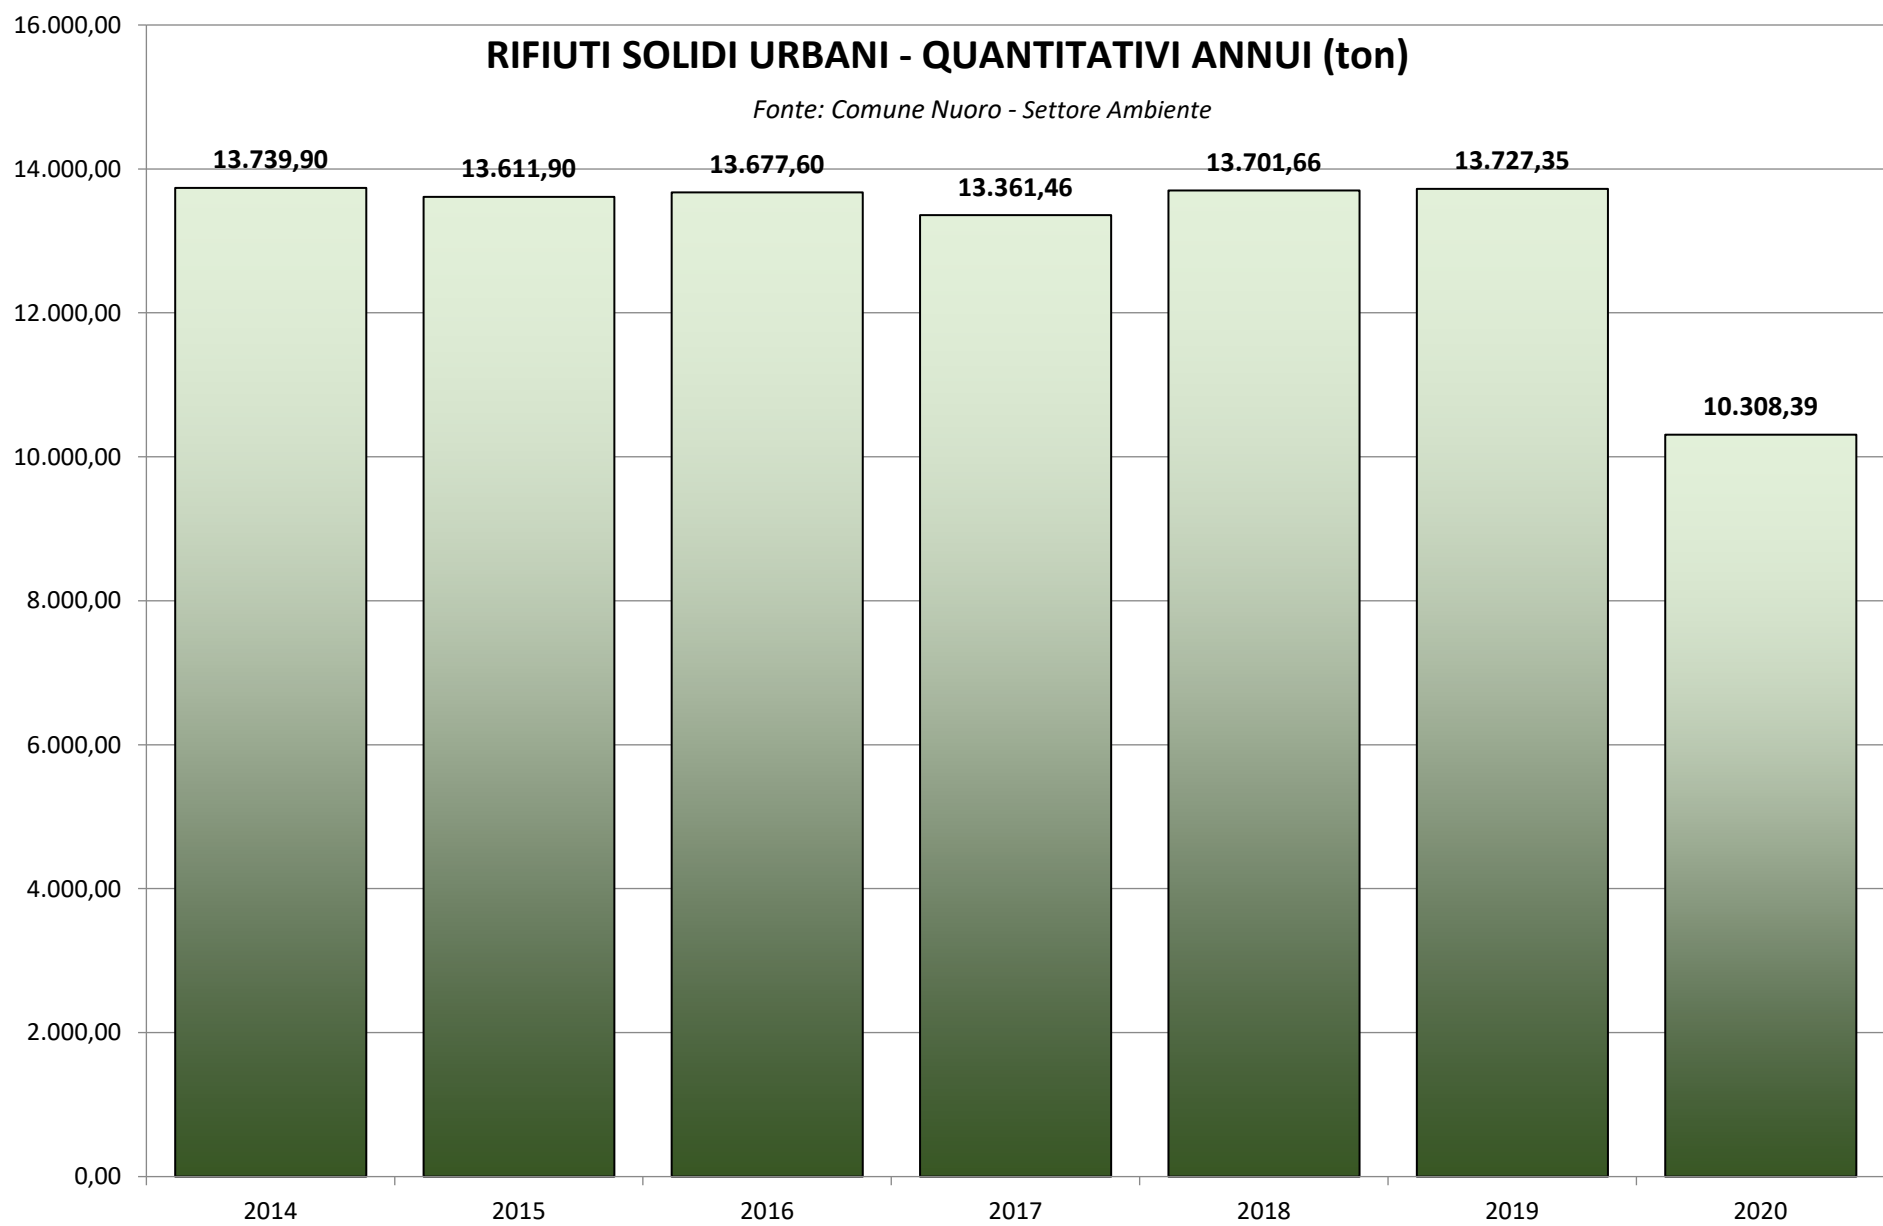

# COMPOSIZIONE DEI RIFIUTI 2020

Fonte: Comune Nuoro - Settore Ambiente

## RIFIUTI SOLIDI URBANI - QUANTITATIVI ANNUI (ton)

Fonte: Comune Nuoro - Settore Ambiente