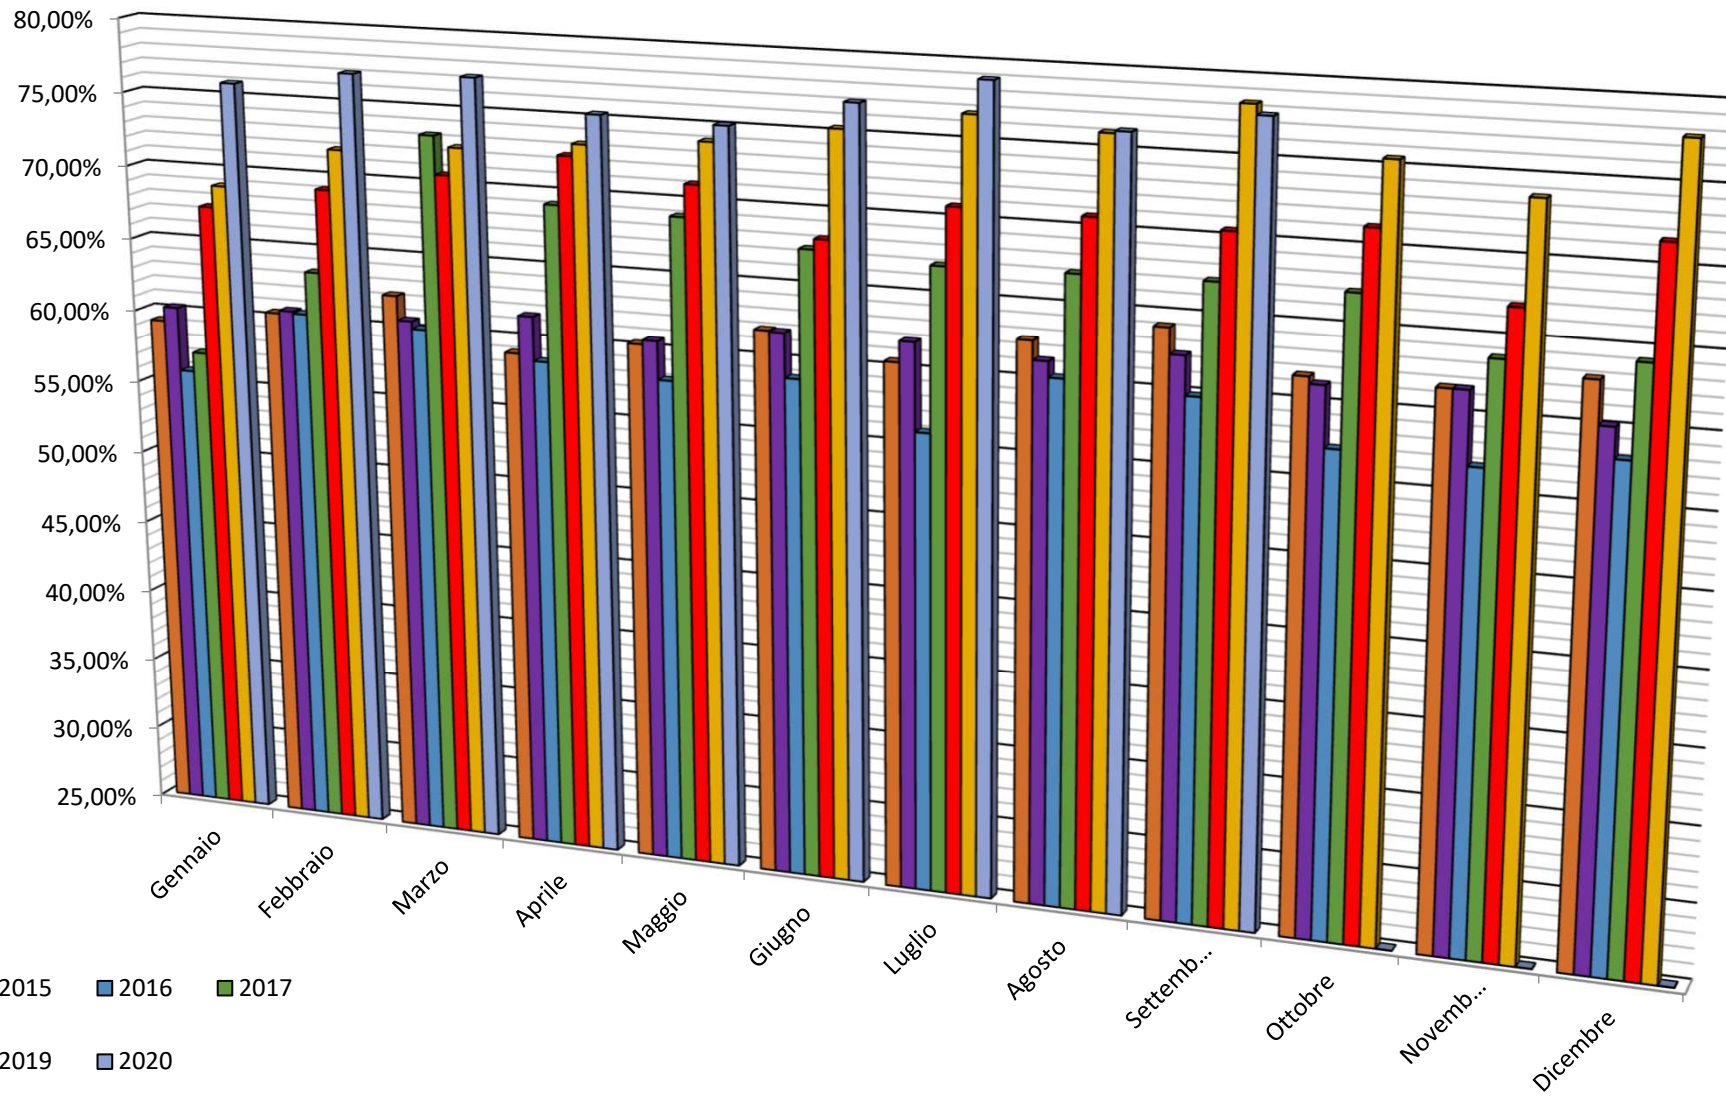

PERCENTUALE MENSILE DELLE RACCOLTE DIFFERENZIATE PER I SOLI RIFIUTI INDICATI NELLA D.G. RAS (%)

Metodo di calcolo relativo alla Delibera di Giunta Regionale vigente per ciascun anno

Fonte: Comune Nuoro - Settore Ambiente