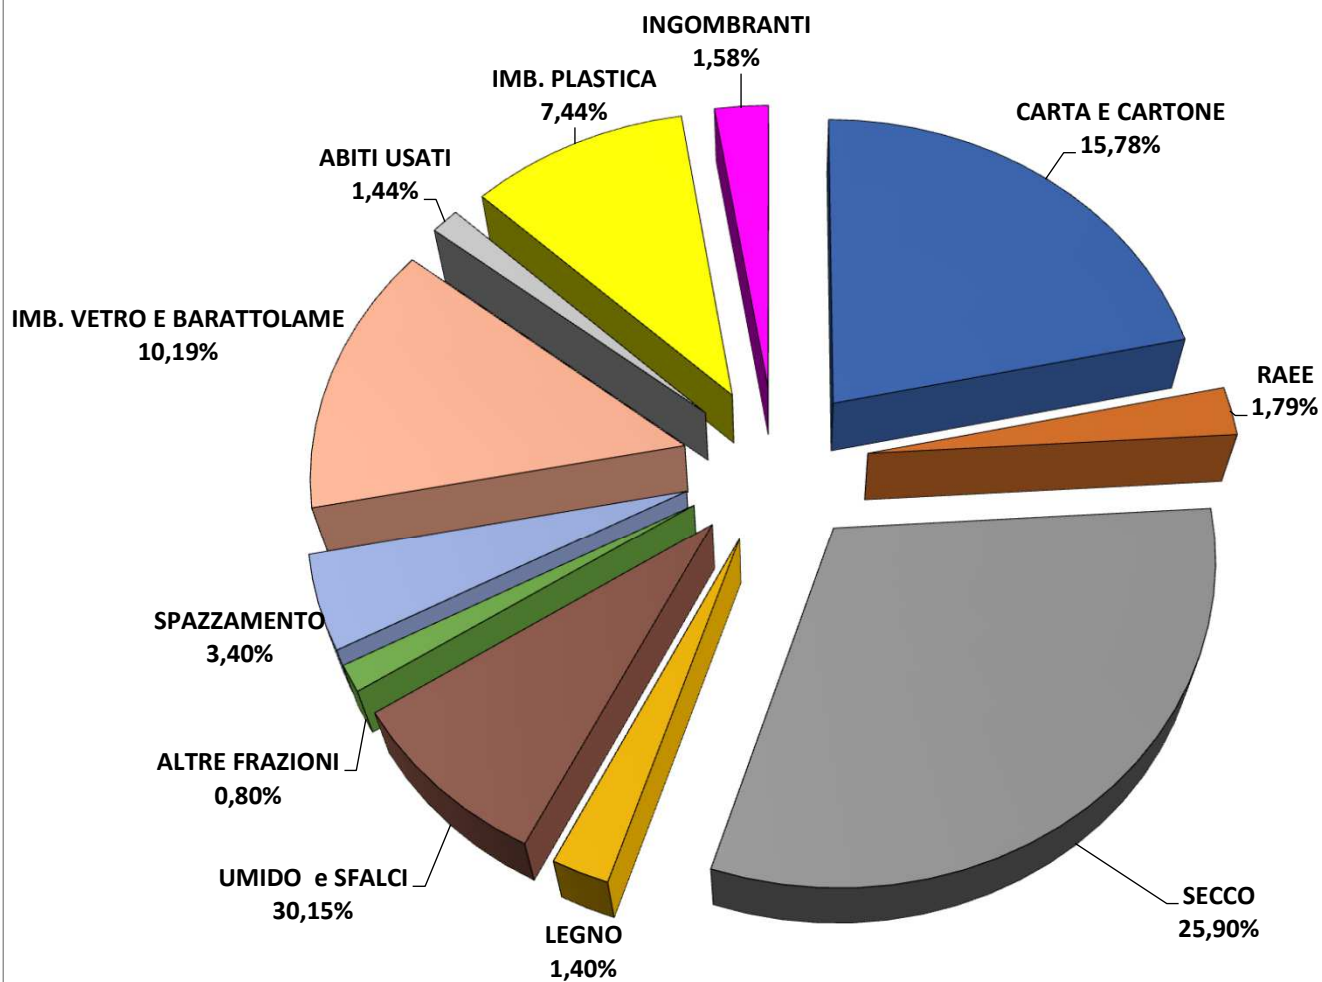

# COMPOSIZIONE DEI RIFIUTI 2020

Fonte: Comune Nuoro - Settore Ambiente

## RIFIUTI SOLIDI URBANI - QUANTITATIVI ANNUI (ton)

Fonte: Comune Nuoro - Settore Ambiente