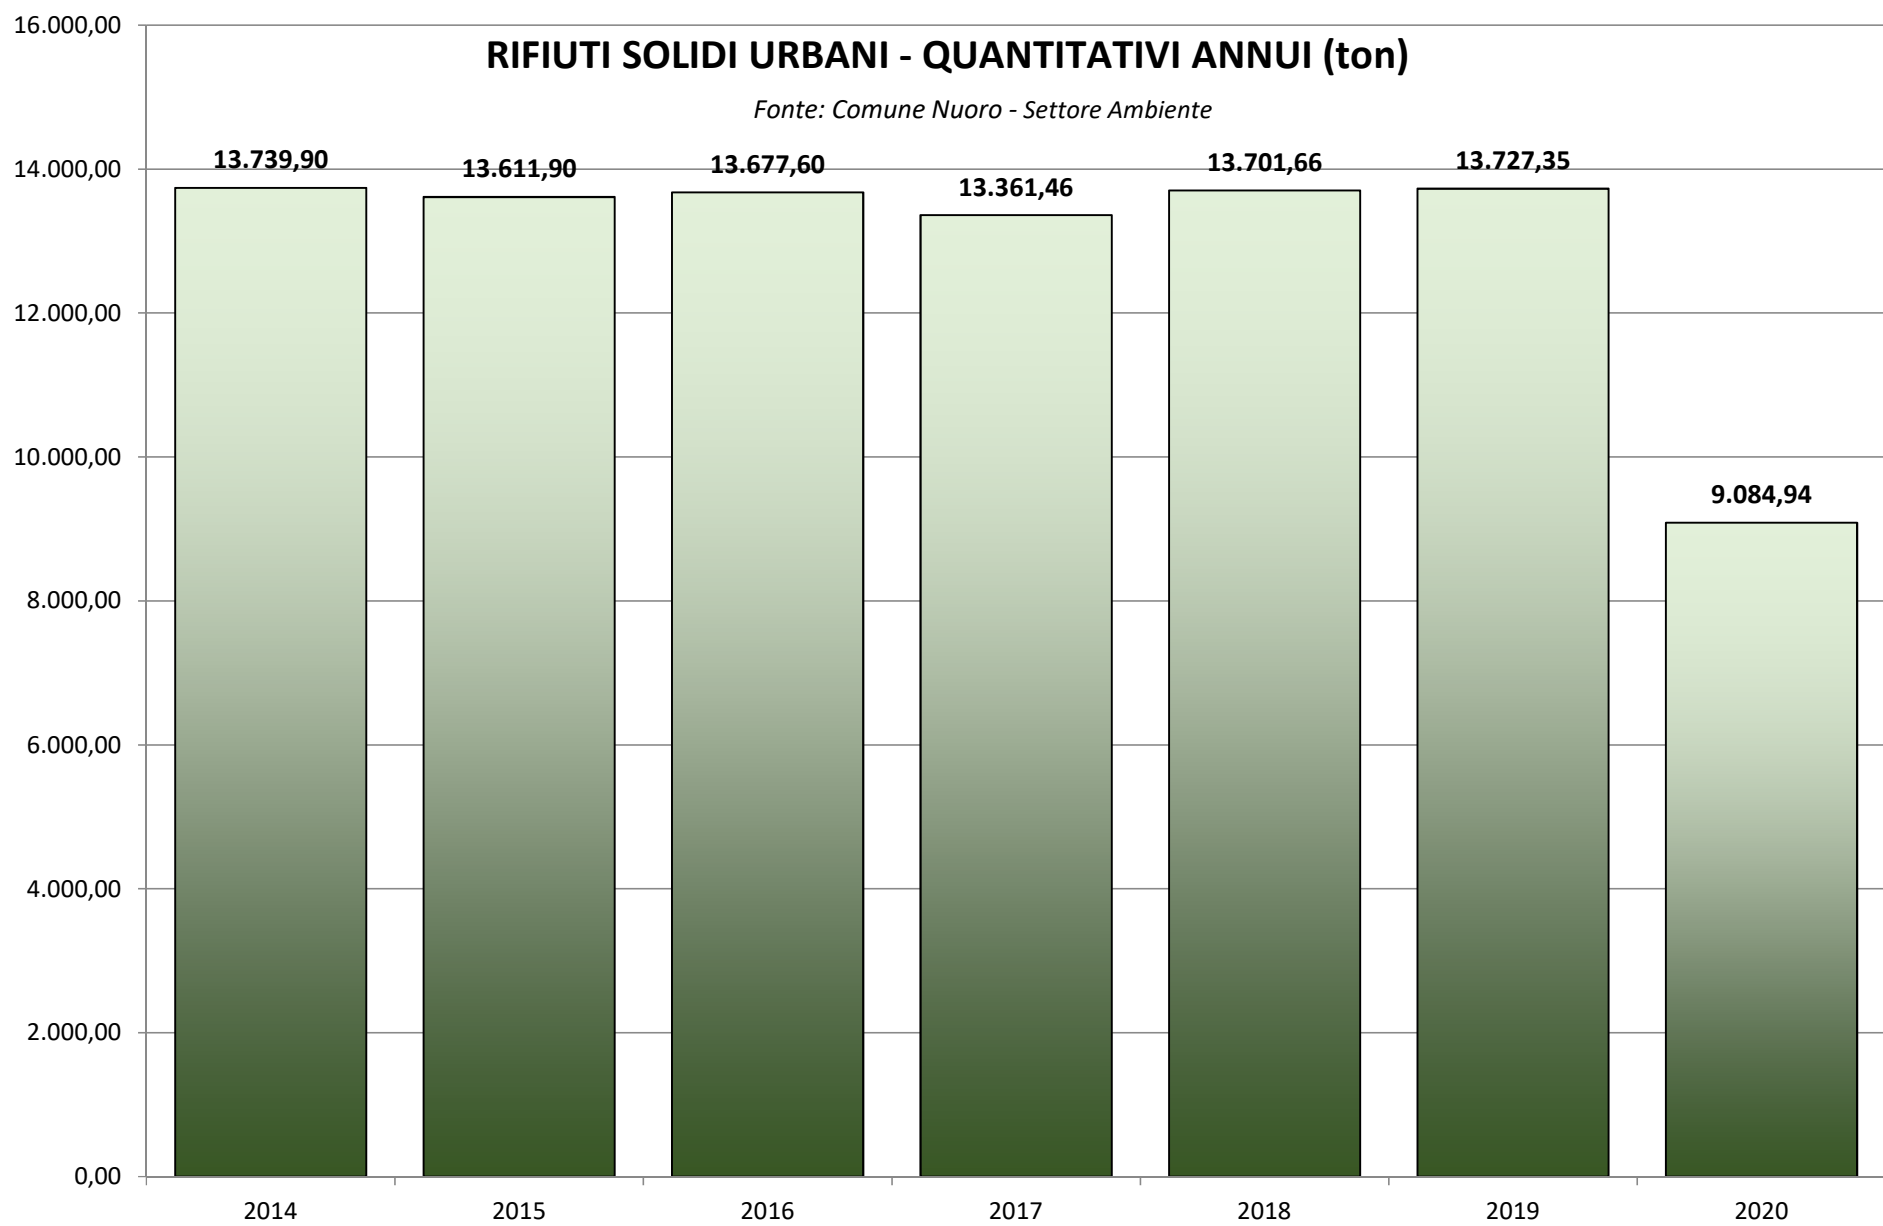

RIFIUTI SOLIDI URBANI - QUANTITATIVI ANNUI (ton)

Fonte: Comune Nuoro - Settore Ambiente