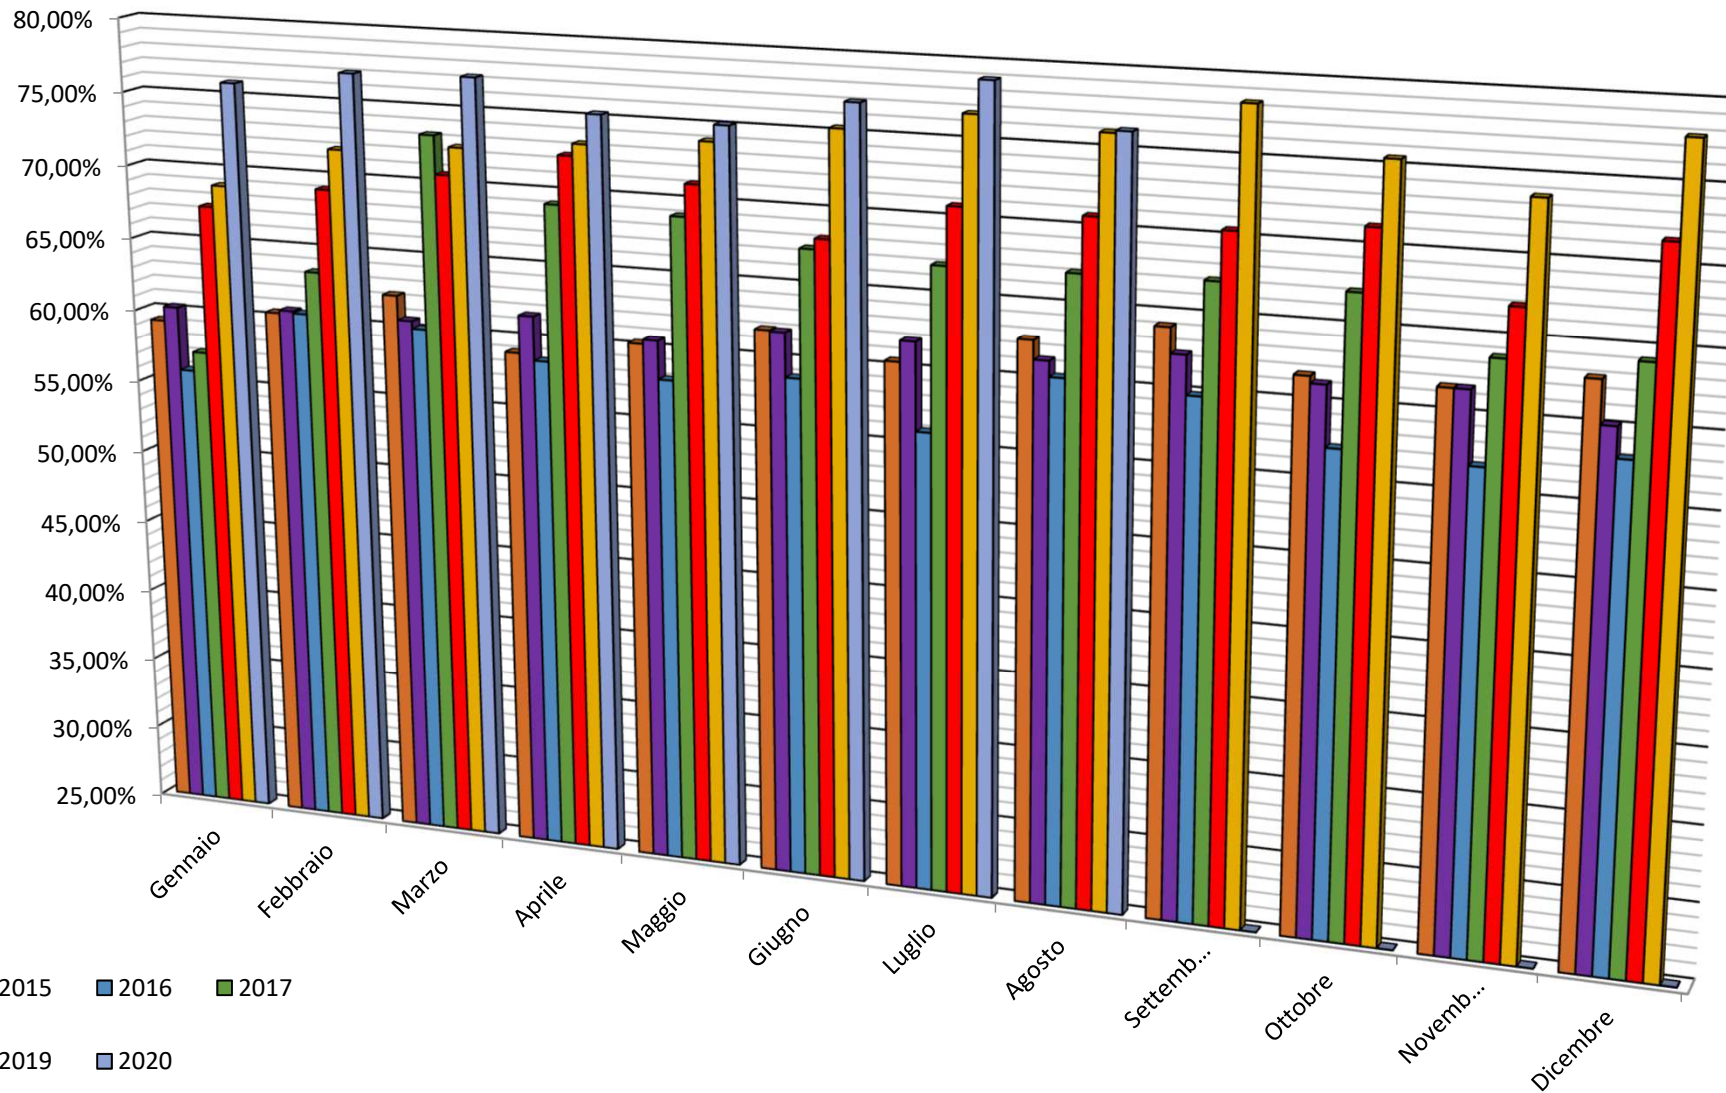

PERCENTUALE MENSILE DELLE RACCOLTE DIFFERENZIATE PER I SOLI RIFIUTI INDICATI NELLA D.G. RAS (%)

Metodo di calcolo relativo alla Delibera di Giunta Regionale vigente per ciascun anno

Fonte: Comune Nuoro - Settore Ambiente